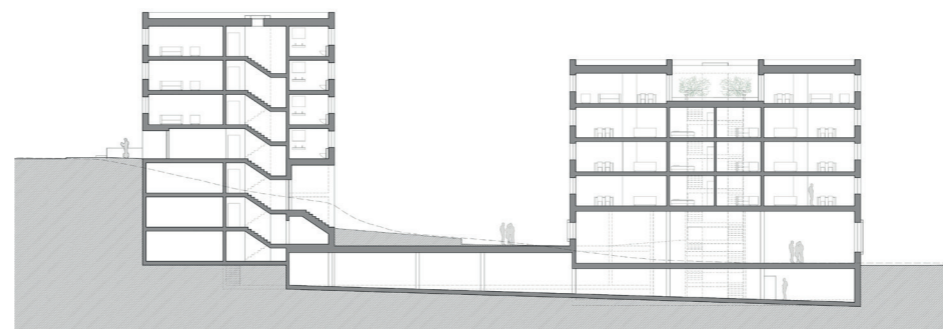

**Überbauung Moosbach, St. Gallen**

Auftraggeber: Herzig AG  
Direktauftrag 2014, Projekt Bruno Clerici  
2 Mehrfamilienhäuser mit 32 Wohnungen, Tiefgarage, Freiraum- und Umgebungsgestaltung  
Realisierung 2015 - 2016  
Bausumme ca. 15 Mio. CHF

Situation im Siedlungsgebiet

Visualisierung Blick von Fürstenlandstrasse

Blick von Moosstrasse

Grundrisse Haus A

Querschnitt am Hang

Modell Siedlungsgebiet